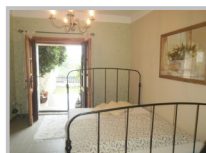

Okres:

Litoměřice

Cena nemovitosti:

6 890 000,- za nemovitost

Nabízíme Vám k prodeji historický rodinný dům o rozloze 250 m², po kompletní rekonstrukci, se zahrádkou, v klidné části Husova náměstí v Roudnici nad Labem, v nezáplavové části.