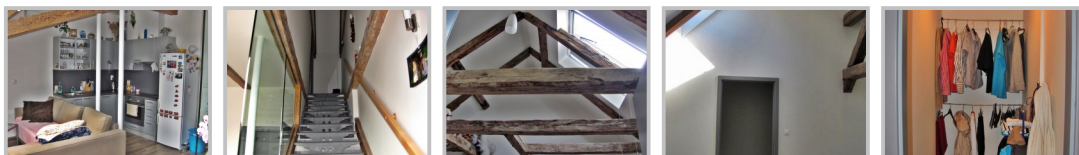

Kraj:

Okres:

Cena nemovitosti:

11 299,- za měsíc

Dovolujeme si Vám nabídnout pronájem mezonetového bytu 2+kk o výměře 66m² s klimatizací, který se rozkládá na dvou podlažích v podkroví bytového domu u zastávky MHD s výhledem na Vítkov