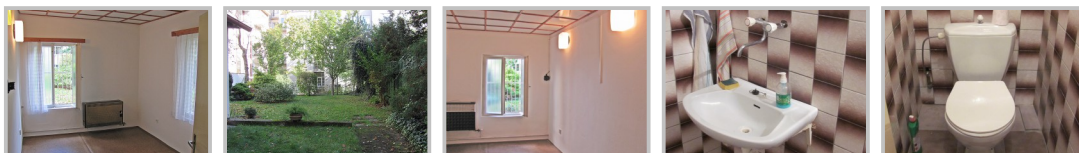

**Kraj:**

**Okres:**

**Cena nemovitosti:**

**6 000,- za měsíc**

Dovolujeme si Vám nabídnout pronájem nebytového prostoru situovaného jako 2+1 v přízemí nájemního domu o výměře 42m<sup>2</sup>.

**Váš makléř: Petr Zezulák**