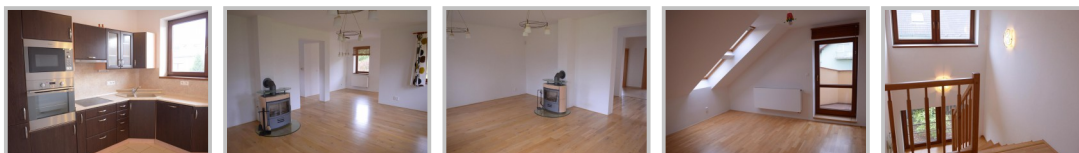

Kraj:

Středočeský

Okres:

Praha-západ

Cena nemovitosti:

29 000,- za měsíc

Dovolujeme si vám nabídnout elegantní dům s dispozicí 4+1 o velikosti 180 m², s terasou, garáží, dvěma parkovacími stáními a s bezúdržbovou zahradou. Dům se nachází v klidné části obce Ořech,