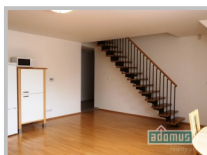

PRONÁJEM 15-003111

Pronájem mezonetového bytu 3+kk, 100 m², terasa 6 m², ulice Vršovická, Praha 10, Vršovice

Obec - město:

Praha

Část obce:

Vršovice

PSČ:

101 00

Kraj:

Okres:

Cena nemovitosti:

15 000,- za měsíc

Pronájem mezonetového bytu o velikosti 100 m² s terasou, s krásným výhledem, v ulici Vršovická, Praha 10, Vršovice.

Váš makléř: Magda Mayerová

email: magda.mayerova@adomus.cz

mobil: 603303601

Adomus - reality a finance jinak

tel.: 800 707 707, e-mail: info@adomus.cz, www.adomus.cz