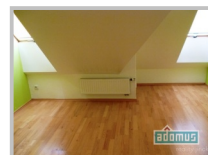

PRONÁJEM 15-003111

Pronájem mezonetového bytu 3+kk, 100 m², terasa 6 m², ulice Vršovická, Praha 10, Vršovice

Obec - město:

Praha

Část obce:

Vršovice

PSČ:

101 00

Kraj:

Okres:

Cena nemovitosti:

15 000,- za měsíc

Pronájem mezonetového bytu o velikosti 100 m² s terasou, s krásným výhledem, v ulici Vršovická, Praha 10, Vršovice.

Váš makléř: Magda Mayerová

email: magda.mayerova@adomus.cz

mobil: 603303601

Adomus - reality a finance jinak

tel.: 800 707 707, e-mail: info@adomus.cz, www.adomus.cz