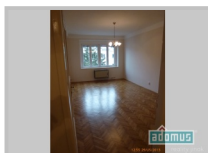

PRONÁJEM 16-003256

Pronájem bytu 2+1 v Praze 4, Michle u metra Budějovická

Obec - město:

Praha

Část obce:

Praha 4

PSČ:

140 00

Kraj:

Okres:

Cena nemovitosti:

14 000,- za měsíc

Dovolujeme si vám pronajmout byt 2+1 v Praze 4, Michle u metra Budějovická.

Váš makléř: Radka Holubová

email: radka.holubova@adomus.cz

mobil: 737716944

Adomus - reality a finance jinak

tel.: 800 707 707, e-mail: info@adomus.cz, www.adomus.cz