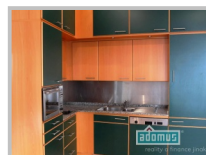

Kraj:

Okres:

Cena nemovitosti:

11 900,- za měsíc

Dovolujeme si Vám k pronájmu nabídnout ateliérový byt 1+kk, o velikosti 39 m² s pavlačí před bytem s možností posezení, s výhledem do zeleného vnitrobloku, ulice Letenské náměstí, Praha 7.