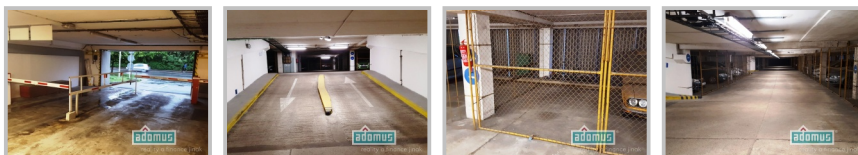

reality a finance jinak

PRONÁJEM 16-003320

Pronájem garážového stání o velikosti 25 m², v garážovém komplexu, ulice Milevská, Praha 4 - Krč

Obec - město:

Praha

Část obce:

Praha 4

PSČ:

140 00

Kraj:

Okres:

Cena nemovitosti:

1 999,- za měsíc

Dovoluji si Vám k pronájmu nabídnout jedno uzavřené parkovací stání o velikosti 25 m², v garážovém komplexu, ulice Milevská, Praha 4 - Krč.

Váš makléř: Kristýna Pokorná

email: kristyna.pokorna@adomus.cz

Adomus - reality a finance jinak

tel.: 800 707 707, e-mail: info@adomus.cz, www.adomus.cz