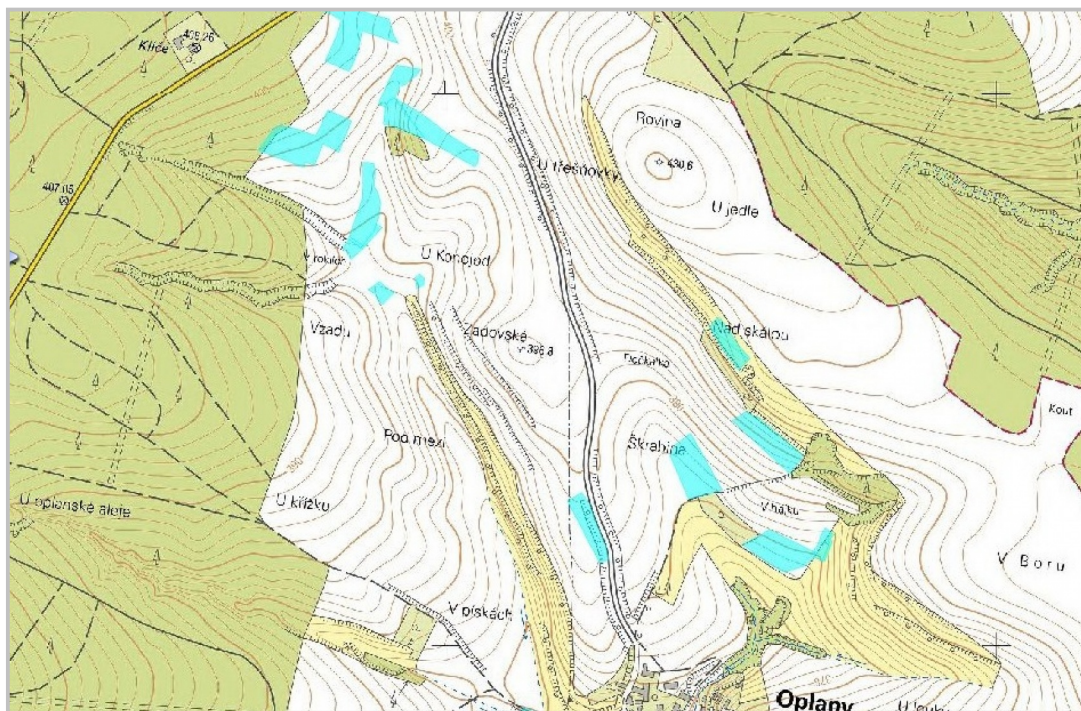

**Kraj:**

Středočeský

**Okres:**

Praha-východ

**Cena nemovitosti:**

**1 695 000,- za nemovitost**

Nabízíme Vám exkluzivně k prodeji soubor pozemků o celkové rozloze 57347 m<sup>2</sup>. V současné době jsou pozemky pronajaty na základě Pachtovací smlouvy, se kterou se i prodávají.