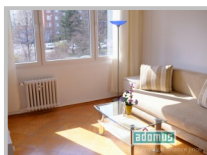

140 00

Kraj:

Okres:

Cena nemovitosti:

9 900,- za měsíc

Dovolujeme si Vám nabídnout pronájem vybavené garsoniéry o velikosti 28 m², 5 minut chůze od zastávky metra C Budějovická a Kačerov, Praha 4, Michle.

Váš makléř: Jan Schweiner