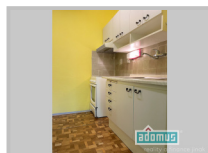

Kraj:

Okres:

Cena nemovitosti:

12 000,- za měsíc

Exklusivně si Vám dovoluujeme nabídnout k dlouhodobému pronájmu byt 2 + kk o velikosti 48m², který se nachází ve 2. NP panelového domu s výtahem v Praze 4 (Michle).